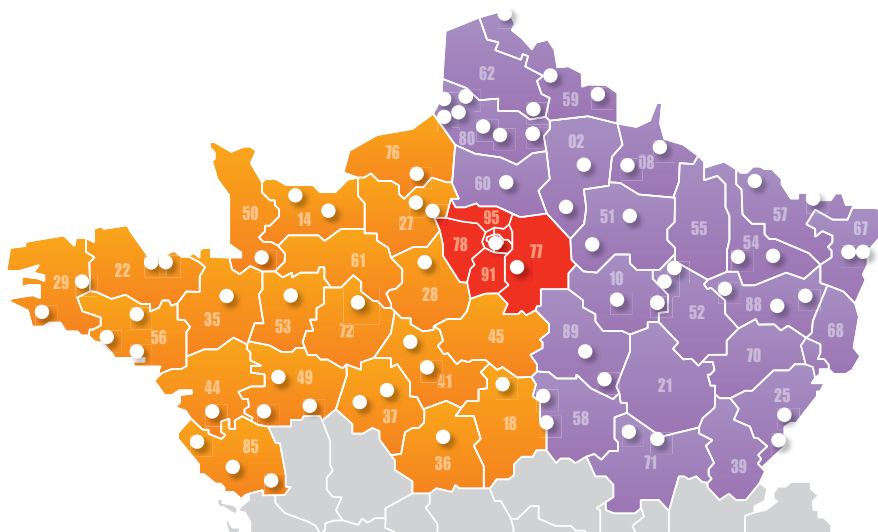

● 14 CALVADOS

ARMURERIE FROMENT
7 place du 36e R.I. | 14000 CAEN | 02 31 85 40 43
CARTOUCHERIE RIFFAUT
1 rue Basse Franconie | 14290 ORBEC |
02 31 32 80 25

● 18 CHER

Sté JUDEAU SOLOGNE - M. JUDEAU
place Adrien Arnoux | 18700 AUBIGNY-SUR-NÈRE |
02 48 81 19 23

● 22 CÔTES-D'ARMOR

BONNAMY EURL
9 rue Charbonnerie | 22000 ST-BRIEUC |
02 96 33 40 75
M. DANIEL
43 rue St-Guillaume | 22000 ST-BRIEUC |
02 96 33 20 73

● 27 EURE

MM. FAGET et FILS
21 rue Ste-Geneviève | 27200 VERNON |
02 32 51 24 99
M. HENRY GILLES
29 rue du Général-de-Gaule | 27400 LOUVIERS |
02 32 40 01 84

● 28 EURE-ET-LOIRE

M. LAUDIER
33 bis Grande Rue Maurice-Violette | 28100 DREUX |
02 37 46 05 96

● 29 FINISTÈRE

S.A.R.L. BOURHIS
33 bis avenue de la Gare | 29000 QUIMPER |
02 98 90 17 61
HENRY ARMES - M. HENRY
20 rue du Dr-Menguy | 29270 CARHAIX |
02 98 93 02 08

● 35 ILLE-ET-VILAINE

ST-MICHEL - M. MORALES
12 rue des Tisserands | 35830 BETTON |
02 99 55 79 96

● 36 INDRE

CHASSE PASSION - M. BIGAT
7 av. du Général-Leclerc | 36110 LEVROUX |
02 54 35 73 40

● 37 INDRE-ET-LOIRE

TOURAIN Chasse - M. RIVIÈRE
5 place du Grand Marché | 37000 TOURS |
02 36 43 61 85
TERRES & PASSIONS - M. COGNEAU
3 rue Rabelais | 37500 CHINON | 02 47 93 08 65

● 41 LOIR-ET-CHER

S.A.R.L. SIBILLE
5 rue E.-Laurens | 41000 BLOIS | 02 54 78 03 04
M. DUBIN
38 rue du Change | 41100 VENDÔME |
02 54 77 28 67

● 44 LOIRE-ATLANTIQUE

M. FREUCHET
7 chemin des Chardries | 44310 ST-PHILBERT-DE-
GRAND-LIEU | 02 40 78 96 91

● 49 MAINE-ET-LOIRE

Mlle AUBOUER
11 place des Halles | 49290 CHALONNES-SUR-LOIRE |
02 41 78 01 70
EUROPECH'ASSE CHOLET - M. BLOUIN
8 avenue Tessoualle | 49300 CHOLET |
02 41 29 27 35
CHASSE PÊCHE - MM. ONILLON & CESBRON
4 rue du Commerce | 49700 DOUÉ-LA-FONTAINE |
02 41 59 10 20

● 50 MANCHE

EURL DENYS
Le Clos St-Martin | 50600 SAINT-HILAIRE-DU-
HARCOUET | 02 33 49 42 88

● 53 MAYENNE

M. LECOQ
4 rue Jules-Ferry | 53100 MAYENNE | 02 43 32 17 02

● 56 MORBIHAN

S.A.R.L. DOUILLET - DREUMONT - M. DOUILLET
Franck
10 rue Lt-Colonel-Maury | 56000 VANNES |
02 97 47 15 31
DREUMONT - M. DOUILLET Xavier
19 rue des Fontaines | 56100 LORIENT | 02 97 64 38 91