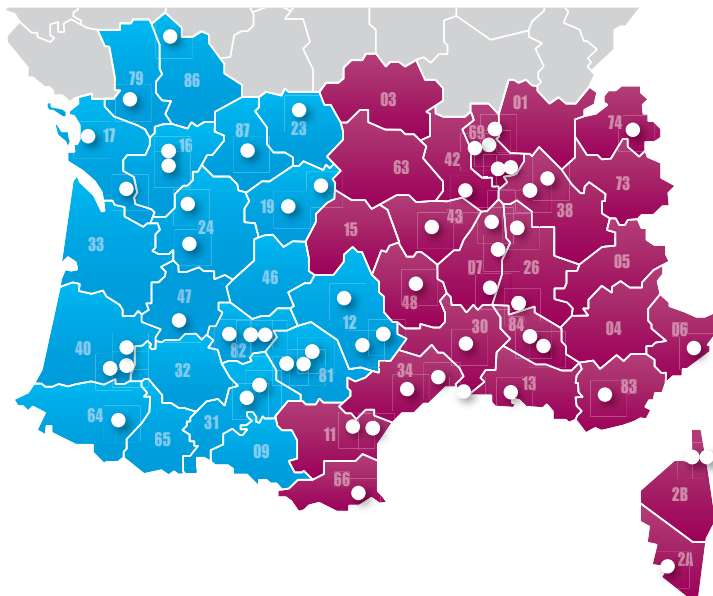

● 06 ALPES MARITIMES

HIROP PASSIONS - M. HIRTH
406 route de Grenoble | 06670 CASTAGNIERS |
04 93 73 25 59

● 07 ARDÈCHE

M. BLANC
Quartier Les Tuilières | 07220 ST-MONTAN |
04 75 52 63 62
L'HOMME DES BOIS - M. GONY
Le mas Est, 1479 route de Lyon | 07430 DAVEZIEUX |
04 75 32 18 09
ARMURERIE DINGES
23 avenue Marx Dormoy | 07800 LA VOULTE SUR
RHÔNE | 04 75 62 42 37

● 11 AUDE

PECHAD'OC - M. MAZET
ZI de Plaisance, 17/19 rue Ratacas |
11100 NARBONNE | 04 68 33 65 37
PECHAD'OC - M. MAZET
ZI des Corbières, 3 rue des Garrigues |
11200 LÉZIGNAN-CORBIÈRES | 04 68 27 43 03

● 13 BOUCHES-DU-RHÔNE

L'HIPPOCAMPE - M. Alain GIL
ZAC des Cognets Sud - Les Amandiers - Lot n° 3 |
13800 ISTRES | 04 42 56 94 54

● 20 CORSE

M. BURESI
17 rue du 9-Septembre | 20110 PROPRIANO |
04 95 76 01 73

M. FILIPPI

1 rue Abbatucci | 20200 BASTIA | 04 95 31 12 03
U CACCIATORE
11 avenue Maréchal Sébasiani | 20200 BASTIA |
04 95 31 03 65

● 26 DRÔME

ARMURERIE MACAIRE
Z.I. 7 avenue des Allobroges | 26100 ROMANS |
04 75 02 15 72

● 30 GARD

BARTHELOT
21 cours Jean-Jaurès | 30220 AIGUES-MORTES |
04 66 53 75 24
PECH' CHASS' ÉVASION - M. CHAT
Complexe de la Croix Bauzon, 274A route de
Montèze | 30380 SAINT CRISTOL LÈS ALÈS |
04 66 53 75 24

● 34 HÉRAULT

CASTRIES CHASSE PÊCHE - M. GVALDA
165 avenue de la Royale | 34160 CASTRIES |
04 67 70 05 23
ARMURERIE PACI
4 rue du Chardonnay, ZAE les Tanes Basses |
34800 CLERMONT L'HÉRAULT | 04 67 96 17 96

● 38 ISÈRE

S.A.R.L. PEYRON & FILS
90 rue de la République | 38260 LA COTE ST-ANDRÉ |
04 74 20 36 10

SIMON SAFARI SARL

4 rue Jean-Moulin | 38300 BOURGOIN-JALLIEU |
04 74 43 28 80

● 42 LOIRE

SAPEC EUROPÊCHE 42 - Mme DAURAT
Z.I. de la Plaine, 16 rue de l'Industrie |
42240 UNIEUX | 04 77 61 16 50

● 43 HAUTE-LOIRE

P.Y. CHASSE NATURE et LOISIRS - M. ROCHETTE
Z.A. de Fataire | 43320 SANSSAC L'ÉGLISE |
04 71 03 67 95

● 48 LOZÈRE

**CEZANNE CHASSE PÊCHE COUTELLERIE -
M. CEZANNE Christophe**
21 avenue des Gorges du Tarn | 48000 MENDE |
04 66 65 14 92

● 66 PYRÉNÉES ORIENTALES

LOISIRS NATURE - M. FADÈNE
65 avenue d'Espagne | 66160 LE BOULOU |
04 68 95 41 48

● 69 RHÔNE

M. PEZERAT
35 rue République | 69170 TARARE | 04 74 05 04 71
M. BERAUD
77 rue République | 69220 BELLEVILLE-SUR-SAÔNE |
04 74 66 06 04
ARMURERIE DE LA CROIX-ROUSSE - M. SERRE
22 rue Perrod | 69242 LYON | 04 78 29 39 60